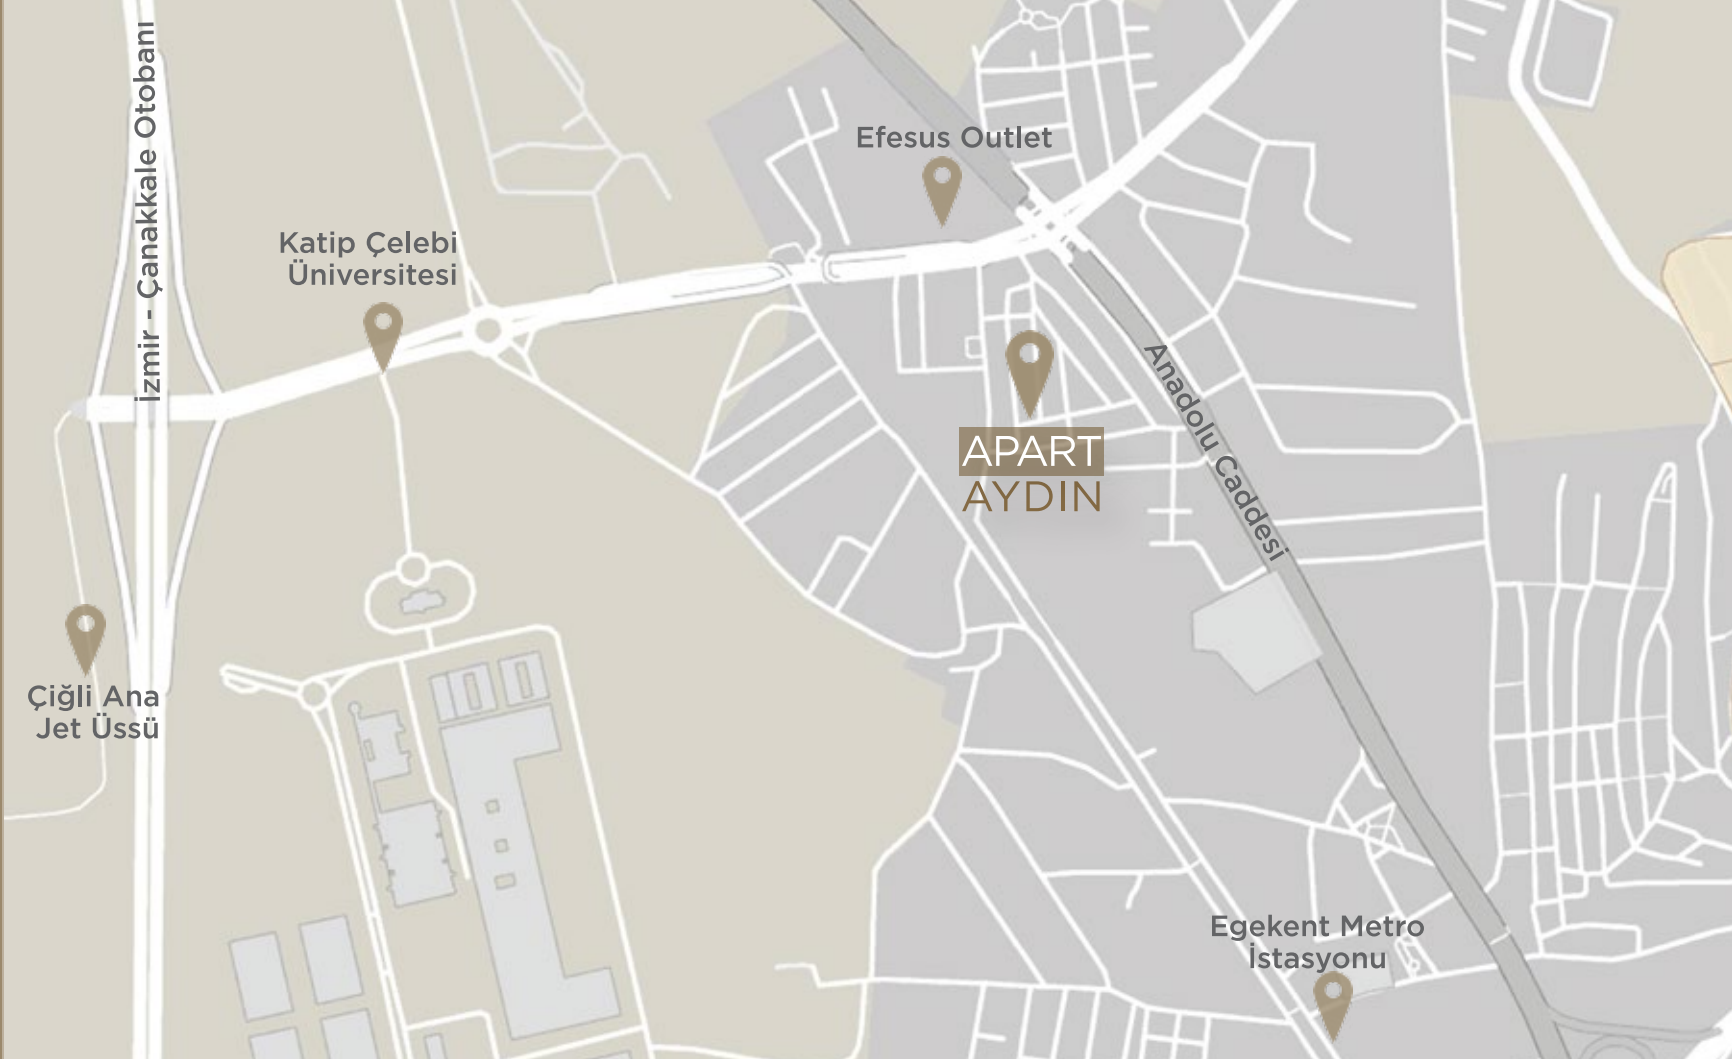

APART AYDIN

KONUM MERKEZİ

Yakın çevresinde bulunan Katip Çelebi Üniversitesi, Efesus Outlet, Çiğli Ana Jet Üssü, Atatürk Organize Sanayi Bölgesi gibi cazibe merkezleriyle ideal yaşam & yatırım alanı burada..

APART AYDIN

ARA KAT PLANI

ZEMİN KAT PLANI

1+1 dairelerimiz brüt
48 ile 55 m² aralığındadır.

APART

AYDIN

Çiğli'nin yeni yatırım adresinde siz de yerinizi alın..

Katip Çelebi Üni.
800 mt

Ana Jet Üssü'ne
1,5 km

Efesus Outlet'e
150 mt

Egekent Metro'ya
900 mt

Anadolu Caddesi'ne
100 mt

Bu katalogta yer alan tüm bilgi ve görseller tanıtım amaçlıdır. Gerek görüldüğünde Egge Yapı tarafından değiştirilebilir.